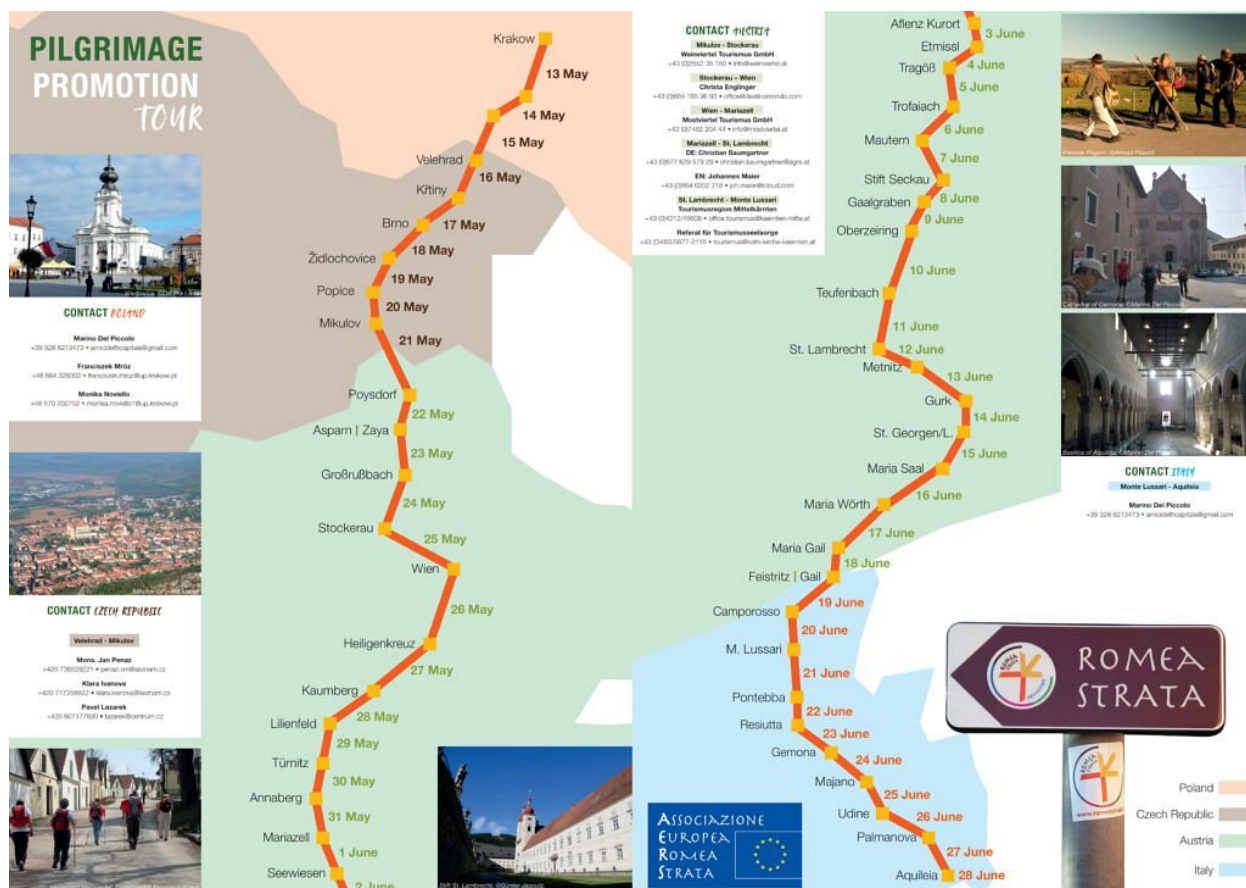

# Pielgrzymi na Drodze Rzymskiej dotrą do Wadowic

Cel jest jeden - przejście 1000 km w 47 dni. W czwartek 13 maja z serca Krakowa, Zamku Królewskiego na Wawelu, wyruszy pielgrzymka antyczną Droga Rzymską, zorganizowana przez Stowarzyszenie Europejskiej Drogi Rzymskiej # [Strata#](#) [Gmina Wadowice jest członkiem-założycielem](#). Na trasie wędrówki nie mogło zabraknąć papieskiego miasta, do którego pielgrzymi zawitają w sobotnie popołudnie.

Stowarzyszenie Europejskiej Drogi Rzymskiej # [Strata#](#) powstało w celu odkrycia i odtworzenia Drogi Rzymskiej, starożytnego szlaku pielgrzymkowego o dużym znaczeniu historycznym, kulturowym, turystycznym i religijnym. Szlak prowadzić ma od Morza Bałtyckiego # [Strata#](#) przez Europę Środkowo-Wschodnią # [Strata#](#), a dalej przez Alpy

Program tegorocznej pielgrzymki ma na celu poznanie Drogi Rzymskiej, a konkretnie jej jednego odcinka, od 13 maja do 28 czerwca 2021 r. Ta pierwsza pielgrzymka będzie przebiegać od Krakowa do Aquilei poprzez Republikę Czeską, Austrię i Włochy. W przyszłym roku jest planowany etap włoski od Aquilei do Rzymu, a w roku 2023 etap północny szlaku od Morza Bałtyckiego do Velehradu. Pielgrzymka będzie miała formę sztafety, na granicy państwowej delegacje prześlą sobie symbol Drogi Rzymskiej – pałeczkę sztafety. Każdy uczestnik ma prawo decydować, w którym momencie dołączyć do pielgrzymki i kiedy zakończyć w niej swój udział. W niektórych miejscach na trasie pielgrzymki są przewidziane imprezy związane z tym wydarzeniem.